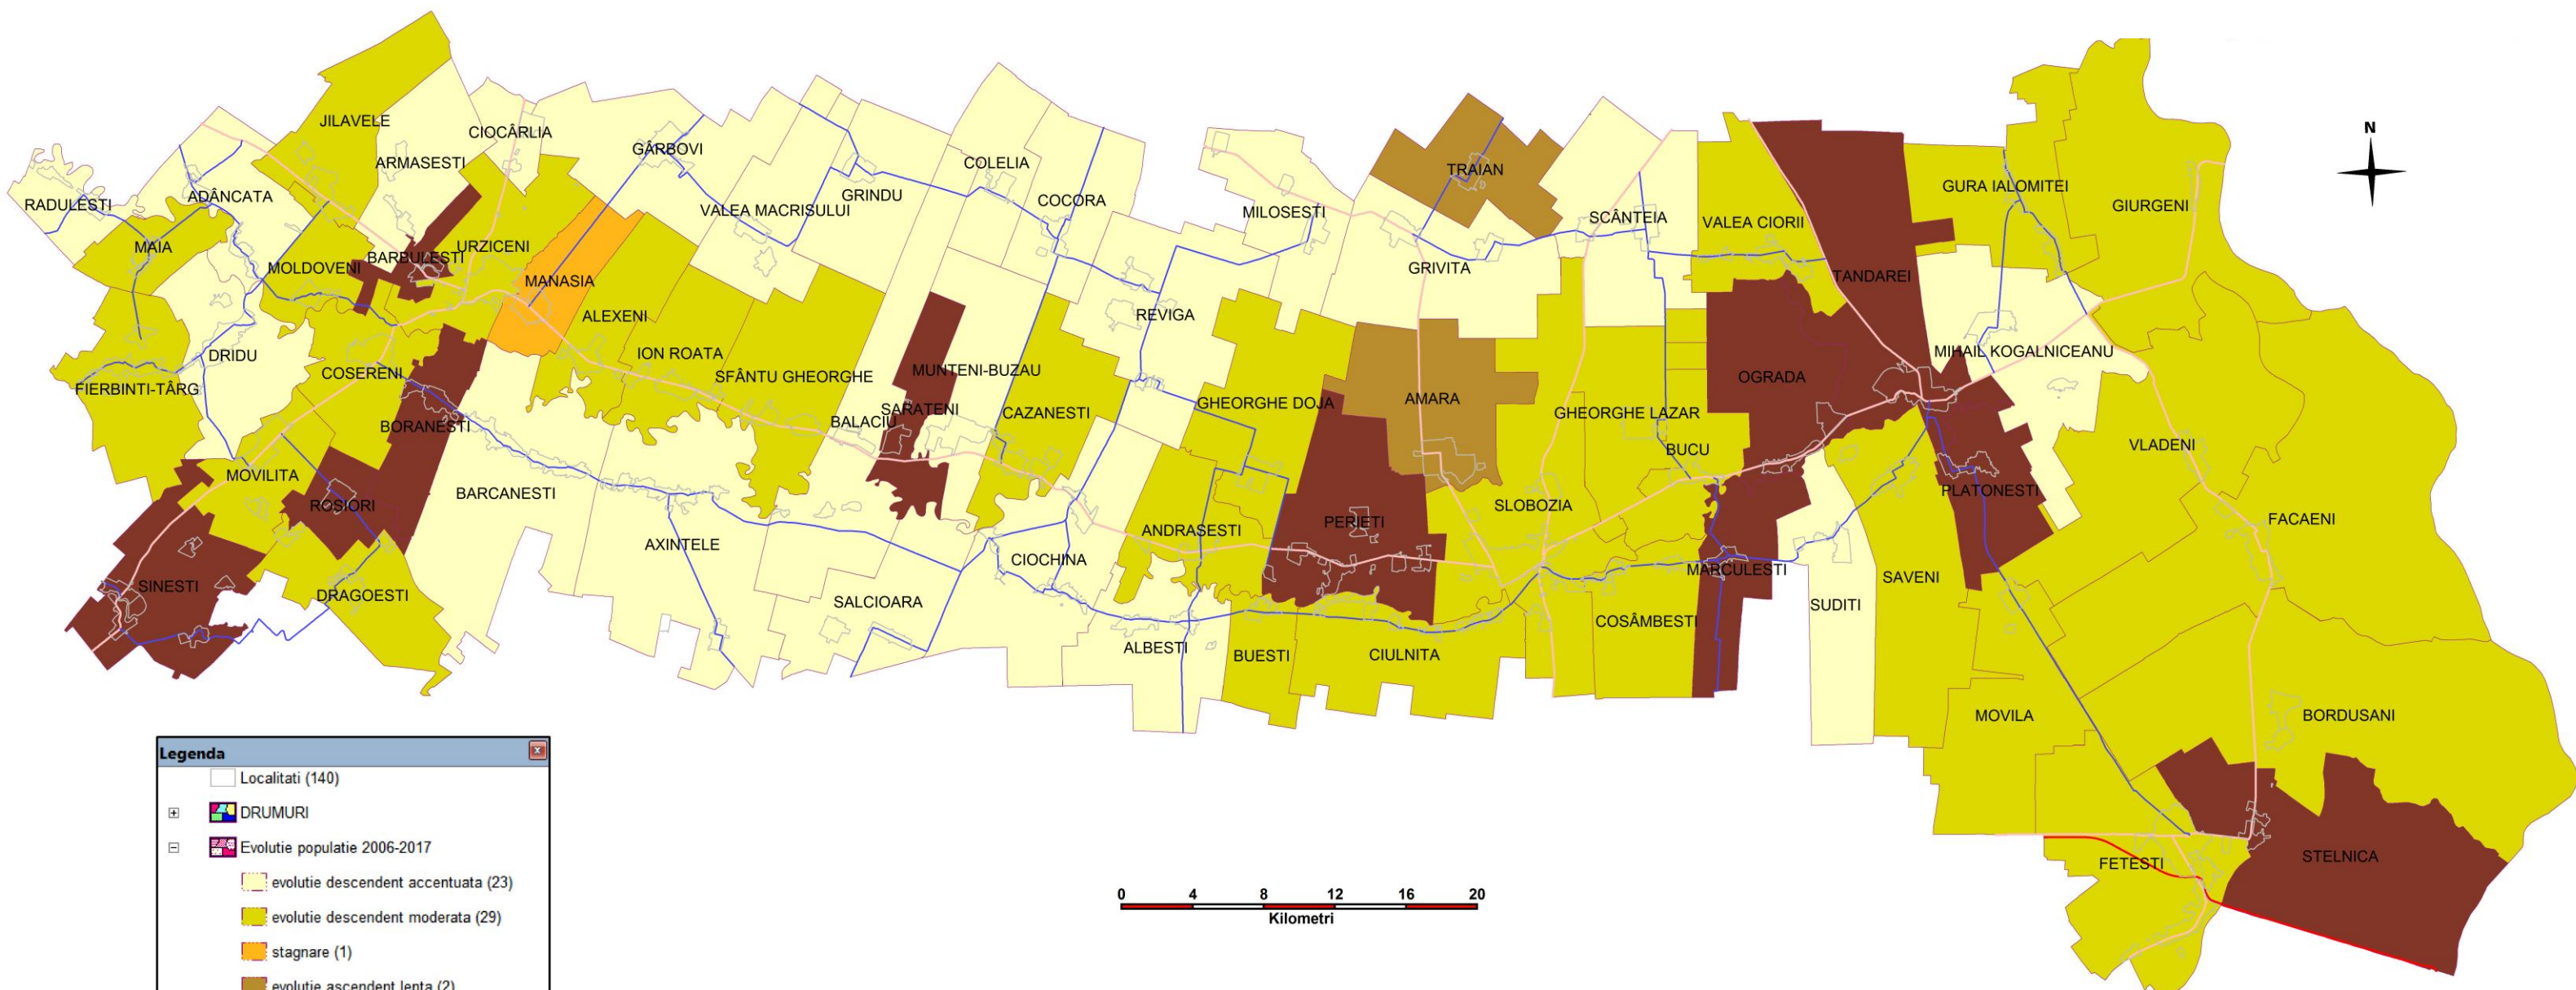

HARTA 13. EVOLUȚIA POPULAȚIEI (NUMĂR LOCUITORI) (2006-2017)

Legenda

- Localitati (140)
- DRUMURI
- Evolutie populatie 2006-2017
 - evolutie descendent accentuata (23)
 - evolutie descendent moderata (29)
 - stagnare (1)
 - evolutie ascendent lenta (2)
 - evolutie ascendent moderata (11)

Elaborator: Asocierea S.C. INTERGRAPH COMPUTER SERVICES S.R.L. și S.C. INSTITUTE FOR HOUSING AND URBAN DEVELOPMENT STUDIES ROMANIA S.R.L.

Sursa datelor: INS-TEMPO Online