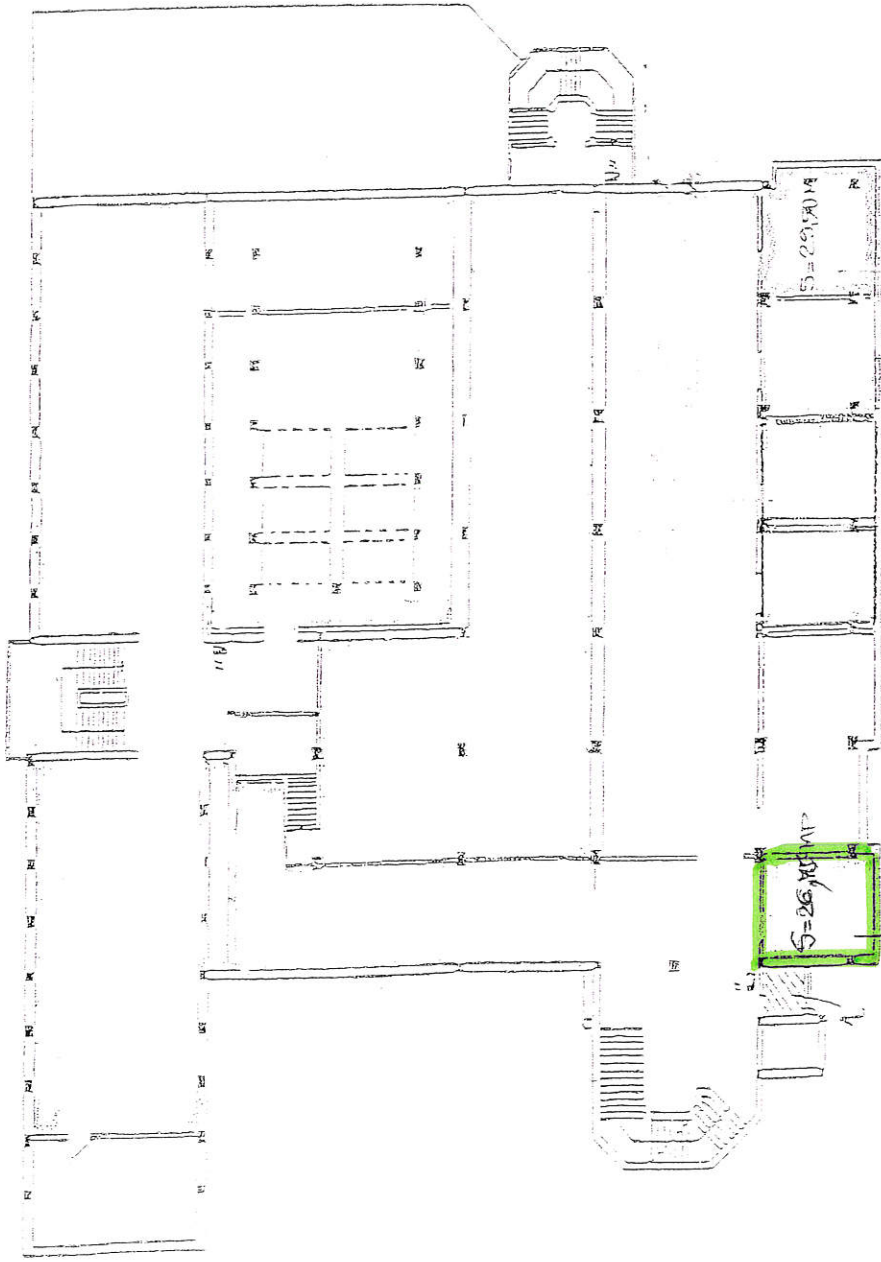

CENTRUL CULTURAL UNESCO "IONEL PERLEA" SLOBOZIA

ARHITECTURA 5/1901.2017

ARHITECT

SCHITA IMOBIL

A) JUNINEA ARTISTILOR PLASTICI  
DIN ROMANIA - FILIALA SLOBOZIA

PLAN ETAJ