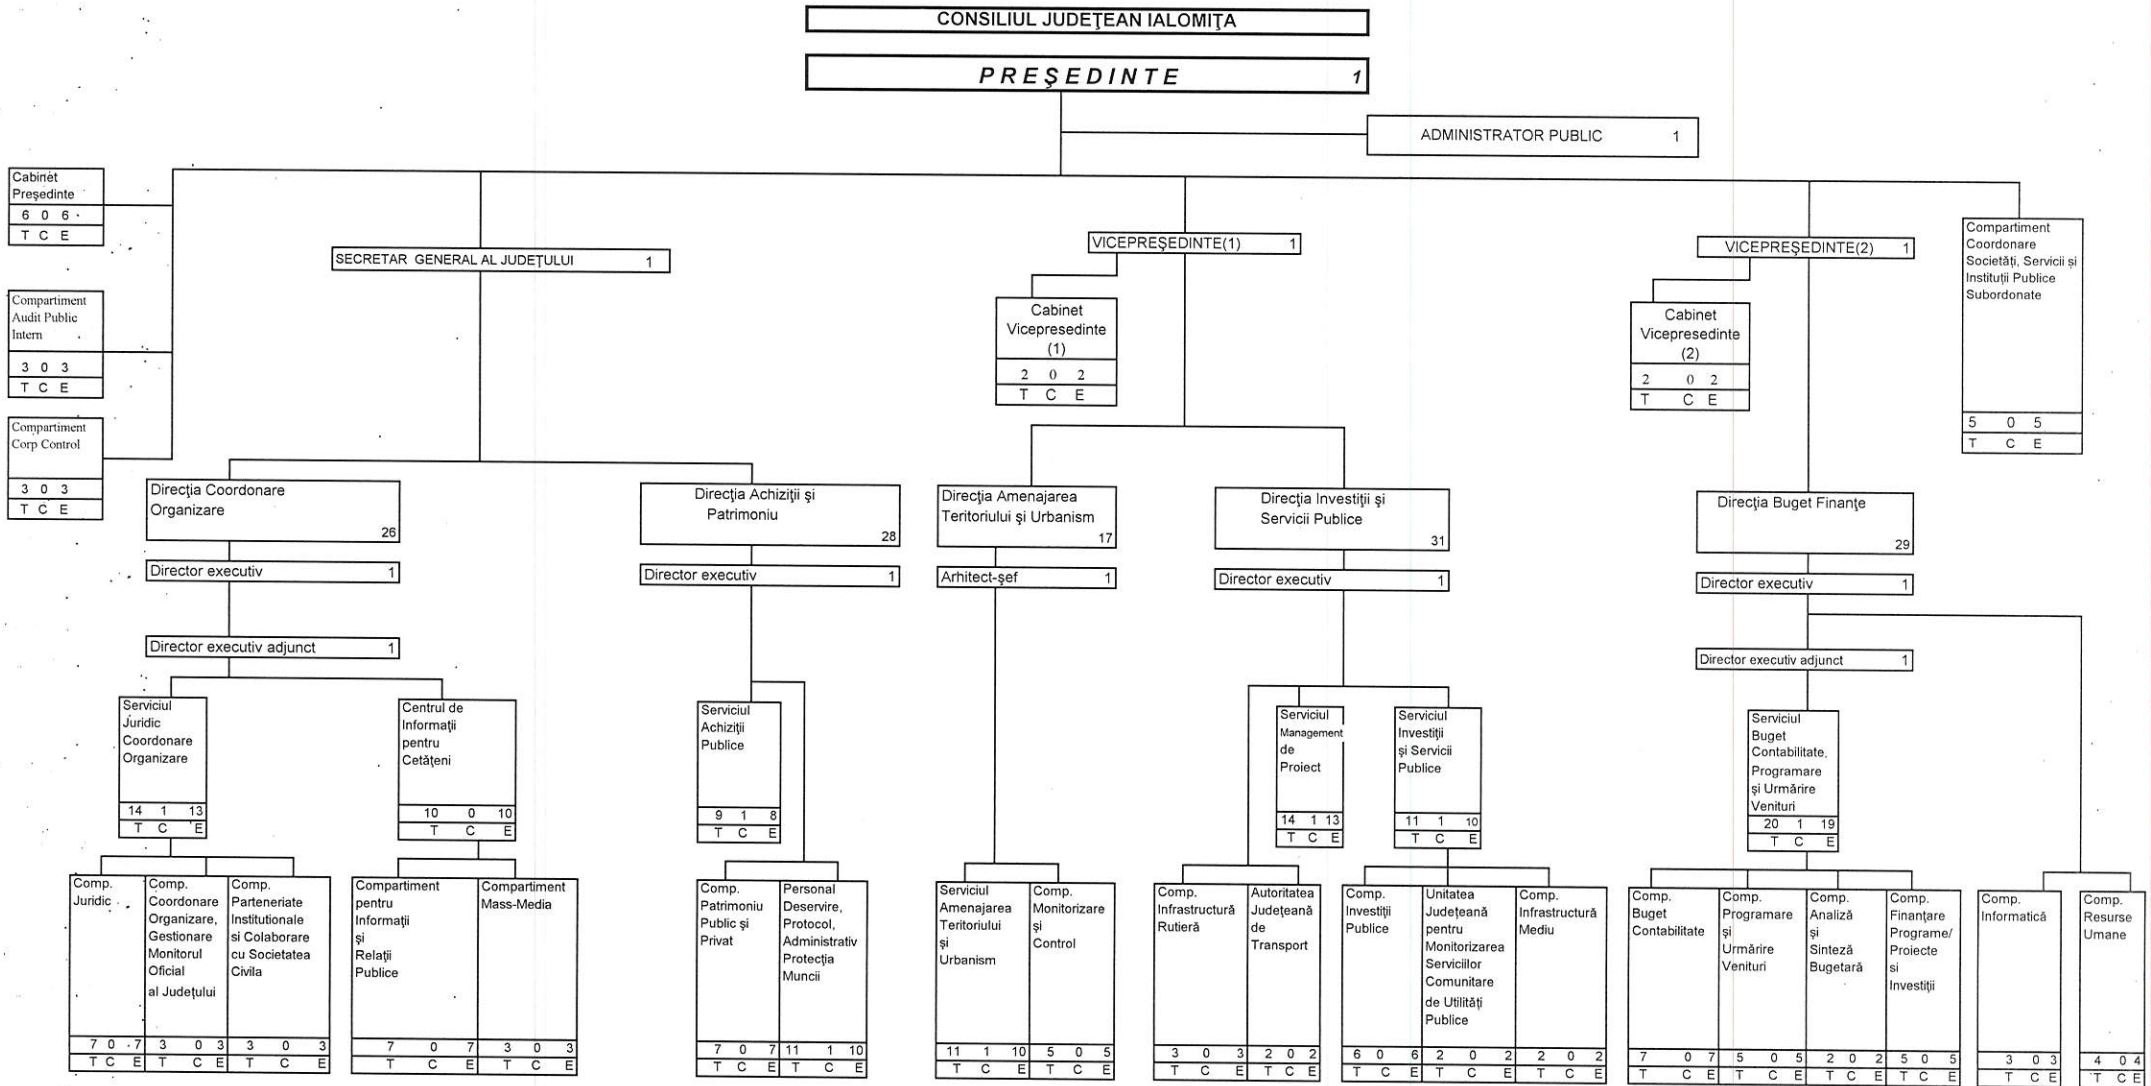

ORGANIGRAMA APARATULUI DE SPECIALITATE AL CONSILIULUI JUDEȚEAN

Legenda:
 T TOTAL
 C CONDUCERE
 E EXECUȚIE

TOTAL POSTURI	DIN CARE:								
	FUNCTII DE DEMNITATE PUBLICĂ	ADMINISTRATOR PUBLIC	CABINET PREȘEDINTE/VICEPREȘEDINTE	FUNCTII PUBLICE			PERSONAL CONTRACTUAL		
				TOTAL	DE CONDUCERE	DE EXECUȚIE	TOTAL	DE CONDUCERE	DE EXECUȚIE
157	3	1	10	132	14	118	11	1	10